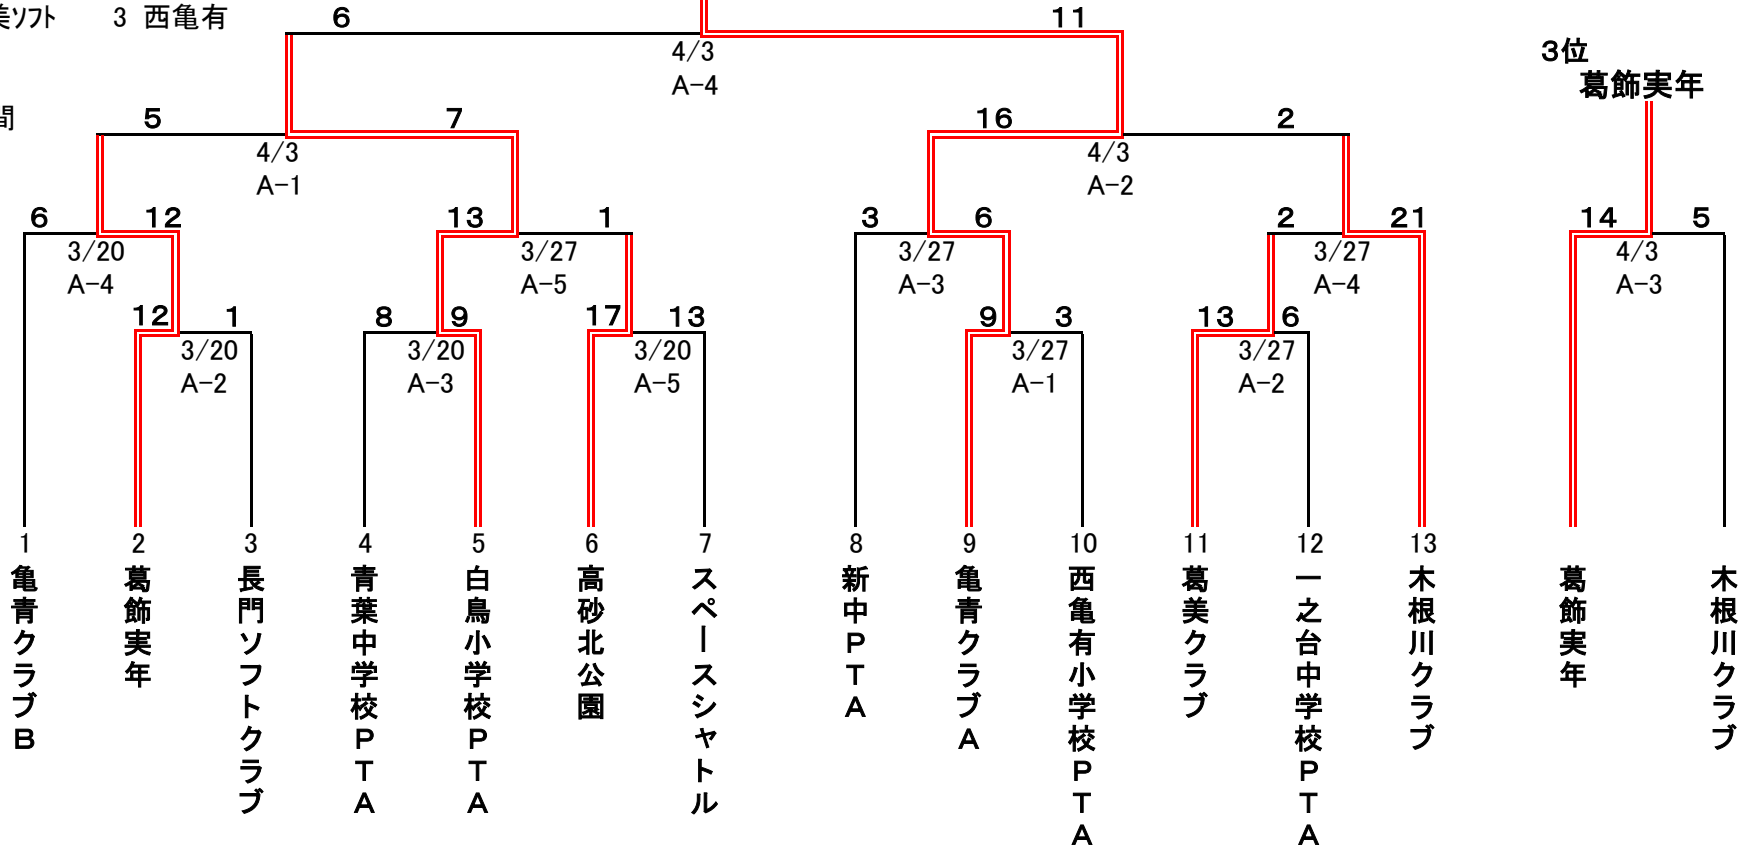

平成23年度 実年大会 トーナメント表

(抽選 平成23年3月6日)

優勝

亀青クラブA

準優勝 白鳥小学校PTA

- | | | |
|----------|----------|----------|
| H20年度 | H21年度 | H22年度 |
| 1 亀青クラブ | 1 実年葛飾 | 1 亀青クラブA |
| 2 実年葛飾 | 2 木根川クラブ | 2 OPスペース |
| 3 木根川クラブ | 3 葛美ソフト | 3 西亀有 |

- ① 平成23年 3月20日
- ② 平成23年 3月27日
- ③ 平成23年 4月 3日

柴又グランド試合開始時間

- 第一試合 8:30
- 第二試合 9:50
- 第三試合 11:10
- 第四試合 12:30
- 第五試合 13:50

※ 優勝した「亀青クラブA」は、5月22日から開催される東京都大会(全国大会予選)に出場。