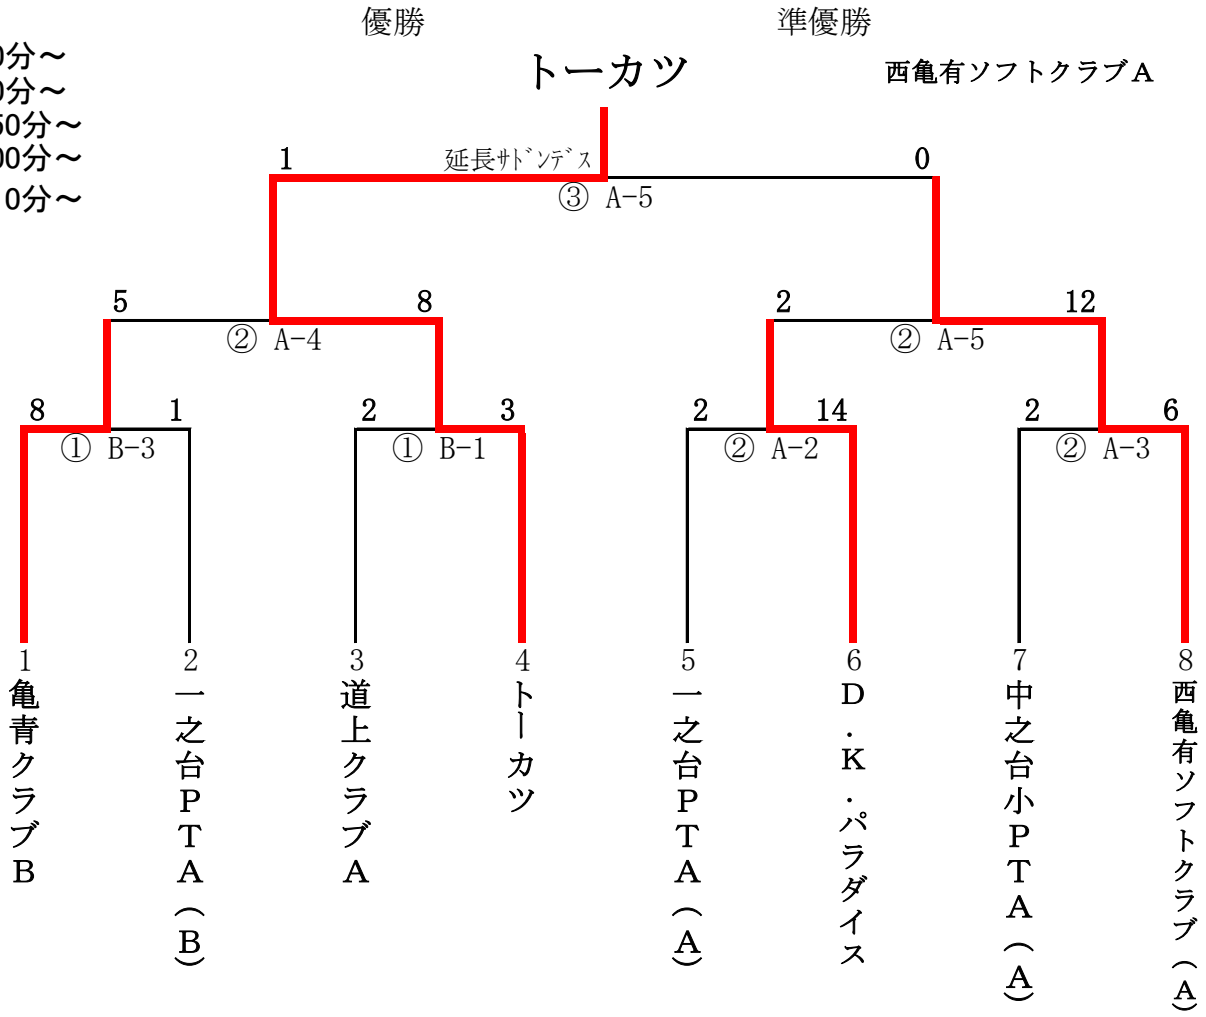

# 平成30年度 一部春季トーナメント表

第一試合:8時30分～  
 第二試合:9時40分～  
 第三試合:10時50分～  
 第四試合:12時00分～  
 第五試合:13時10分～

抽選 平成30年 3月 4日  
 ① 平成30年 5月13日  
 ② 平成30年 5月20日  
 ③ 平成30年 7月 8日

3位

3 ③ A-4

23

3 亀青クラブ B

D・K・パラダイス